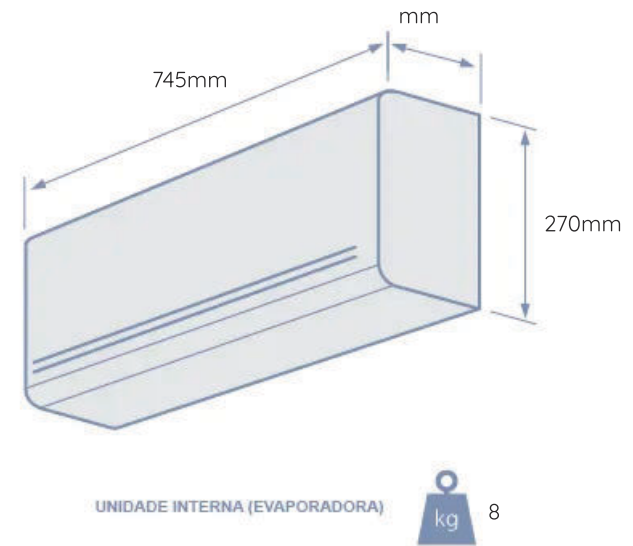

Sleep

Sim

Swing	Sim
Timer	Sim
Turbo	Sim
Desumidificação	Sim
Filtro anti-bactéria	Sim
Gás Refrigerante	R-32
Corrente	Monofásico
Serpentina	Cobre
Tecnologia Wi-fi	Não
Dimensões	
Peso Evaporadora	8
Altura Evaporadora	270
Largura Evaporadora	745
Comprimento Evaporadora	214
Peso Condensadora	20
Altura Condensadora	482
Largura Condensadora	660

Comprimento Condensadora 240

Vetores

Vetor Evaporadora E-5

Vetor Condensadora C-4

Especificação

Tipo de Conexão Infra-Red Controller

GARANTIA