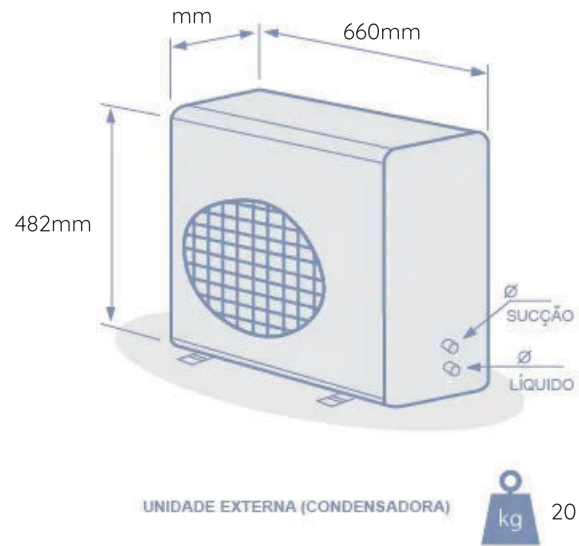

Sleep

Sim

Swing	Sim
Timer	Sim
Turbo	Sim
Desumidificação	Sim
Filtro anti-bactéria	Sim
Gás Refrigerante	R-32
Corrente	Monofásico
Serpentina	Cobre
Tecnologia Wi-fi	Não
Dimensões	
Peso Evaporadora	8
Altura Evaporadora	270
Largura Evaporadora	745
Comprimento Evaporadora	214
Peso Condensadora	20
Altura Condensadora	482
Largura Condensadora	660

Comprimento Condensadora 240

Vetores

Vetor Evaporadora E-5

Vetor Condensadora C-4

Especificação

Tipo de Conexão Infra-Red Controller

GARANTIA