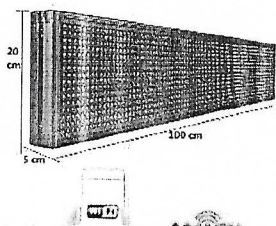

Informações da Loja

A7ledistribuidora

Lojista parceiro Magalu

3.0

Ver mais informações da loja >

Seleção de produtos patrocinados para você

Patrocinados

Painel Plafon Led 24w Quadrado Sobrepor... R\$ 32,00 no Pix